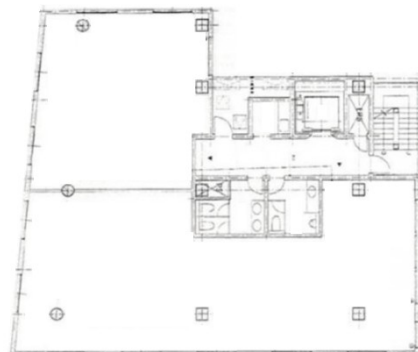

ロクラス祇園ビル 6階63.4坪

福岡県福岡市博多区御供所町2-60

物件MAP

賃貸条件	
月額賃料	951,000円（税別）
坪数	63.4坪
坪単価	15,000円（税別）
共益費	126,800円
礼金	無し
敷金（保証金）	4ヶ月
階数	6階
入居可能日	即日

ビル情報	
所在地	福岡県福岡市博多区御供所町2-60
最寄り駅	福岡市営地下鉄空港線 祇園駅 徒歩1分 福岡市営地下鉄箱崎線 呉服町駅 徒歩8分 福岡市営地下鉄七隈線 櫛田神社前駅 徒歩8分 JR鹿児島本線 博多駅 徒歩12分 福岡市営地下鉄空港線 博多駅 徒歩12分
エリア	呉服町・中洲エリア
竣工	2024年1月
耐震	新耐震基準
階数	地上7階
用途	事務所
構造	RC造

設備情報	
エレベーター	1基
空調	個別空調
OAフロア	OAフロア
基準階天井高	3,200mm
光ファイバー	有り
トイレ	男女別・室外
セキュリティ	有り
駐車場	無し