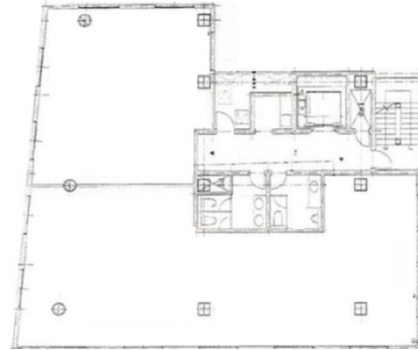

ロクラス祇園ビル 6階63.4坪

福岡県福岡市博多区御供所町2-60

物件MAP

賃貸条件	
月額賃料	951,000円（税別）
坪数	63.4坪
坪単価	15,000円（税別）
共益費	126,800円
礼金	無し
敷金（保証金）	4ヶ月
階数	6階
入居可能日	即日

ビル情報	
所在地	福岡県福岡市博多区御供所町2-60
最寄り駅	福岡市営地下鉄空港線 祇園駅 徒歩1分 福岡市営地下鉄箱崎線 呉服町駅 徒歩8分 福岡市営地下鉄七隈線 櫛田神社前駅 徒歩8分 JR鹿児島本線 博多駅 徒歩12分 福岡市営地下鉄空港線 博多駅 徒歩12分
エリア	呉服町・中洲エリア
竣工	2024年1月
耐震	新耐震基準
階数	地上7階
用途	事務所
構造	RC造

設備情報	
エレベーター	1基
空調	個別空調
OAフロア	OAフロア
基準階天井高	3,200mm
光ファイバー	有り
トイレ	男女別・室外
セキュリティ	有り
駐車場	無し

事務所移転の簡単検索サイト

Quick Service

クイックサービス

ロクラス祇園ビル 6階63.4坪 福岡県福岡市博多区御供所町2-60

呉服町・中洲エリア（ビルID：0062072）の賃貸オフィス

貸事務所・レンタルオフィス・オフィス移転ならQuickService