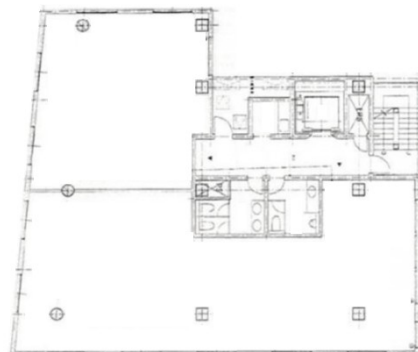

ロクラス祇園ビル 4階21.35坪

福岡県福岡市博多区御供所町2-60

物件MAP

賃貸条件	
月額賃料	320,250円（税別）
坪数	21.35坪
坪単価	15,000円（税別）
共益費	42,700円
礼金	無し
敷金（保証金）	4ヶ月
階数	4階
入居可能日	即日

ビル情報	
所在地	福岡県福岡市博多区御供所町2-60
最寄り駅	福岡市営地下鉄空港線 祇園駅 徒歩1分 福岡市営地下鉄箱崎線 呉服町駅 徒歩8分 福岡市営地下鉄七隈線 櫛田神社前駅 徒歩8分 JR鹿児島本線 博多駅 徒歩12分 福岡市営地下鉄空港線 博多駅 徒歩12分
エリア	呉服町・中洲エリア
竣工	2024年1月
耐震	新耐震基準
階数	地上7階
用途	事務所
構造	RC造

設備情報	
エレベーター	1基
空調	個別空調
OAフロア	OAフロア
基準階天井高	3,200mm
光ファイバー	有り
トイレ	男女別・室外
セキュリティ	有り
駐車場	無し