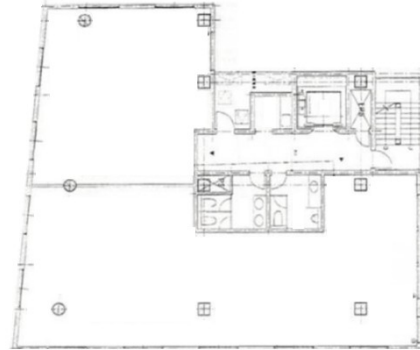

ロクラス祇園ビル 4階21.35坪

福岡県福岡市博多区御供所町2-60

物件MAP

賃貸条件	
月額賃料	320,250円（税別）
坪数	21.35坪
坪単価	15,000円（税別）
共益費	42,700円
礼金	無し
敷金（保証金）	4ヶ月
階数	4階
入居可能日	即日

ビル情報	
所在地	福岡県福岡市博多区御供所町2-60
最寄り駅	福岡市営地下鉄空港線 祇園駅 徒歩1分 福岡市営地下鉄箱崎線 呉服町駅 徒歩8分 福岡市営地下鉄七隈線 櫛田神社前駅 徒歩8分 JR鹿児島本線 博多駅 徒歩12分 福岡市営地下鉄空港線 博多駅 徒歩12分
エリア	呉服町・中洲エリア
竣工	2024年1月
耐震	新耐震基準
階数	地上7階
用途	事務所
構造	RC造

設備情報	
エレベーター	1基
空調	個別空調
OAフロア	OAフロア
基準階天井高	3,200mm
光ファイバー	有り
トイレ	男女別・室外
セキュリティ	有り
駐車場	無し

事務所移転の簡単検索サイト

Quick Service

クイックサービス

ロクラス祇園ビル 4階21.35坪 福岡県福岡市博多区御供所町2-60

呉服町・中洲エリア（ビルID：0062072）の賃貸オフィス

貸事務所・レンタルオフィス・オフィス移転ならQuickService