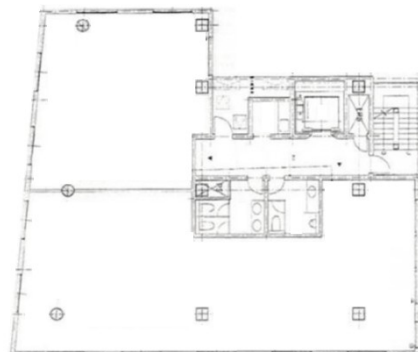

ロクラス祇園ビル 4階42.29坪

福岡県福岡市博多区御供所町2-60

物件MAP

賃貸条件	
月額賃料	634,350円（税別）
坪数	42.29坪
坪単価	15,000円（税別）
共益費	84,580円
礼金	無し
敷金（保証金）	4ヶ月
階数	4階
入居可能日	即日

ビル情報	
所在地	福岡県福岡市博多区御供所町2-60
最寄り駅	福岡市営地下鉄空港線 祇園駅 徒歩1分 福岡市営地下鉄箱崎線 呉服町駅 徒歩8分 福岡市営地下鉄七隈線 櫛田神社前駅 徒歩8分 JR鹿児島本線 博多駅 徒歩12分 福岡市営地下鉄空港線 博多駅 徒歩12分
エリア	呉服町・中洲エリア
竣工	2024年1月
耐震	新耐震基準
階数	地上7階
用途	事務所
構造	RC造

設備情報	
エレベーター	1基
空調	個別空調
OAフロア	OAフロア
基準階天井高	3,200mm
光ファイバー	有り
トイレ	男女別・室外
セキュリティ	有り
駐車場	無し