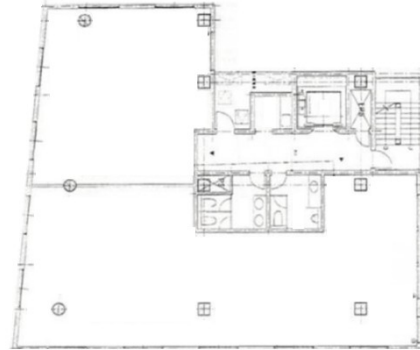

ロクラス祇園ビル 4階42.29坪

福岡県福岡市博多区御供所町2-60

物件MAP

賃貸条件	
月額賃料	634,350円（税別）
坪数	42.29坪
坪単価	15,000円（税別）
共益費	84,580円
礼金	無し
敷金（保証金）	4ヶ月
階数	4階
入居可能日	即日

ビル情報	
所在地	福岡県福岡市博多区御供所町2-60
最寄り駅	福岡市営地下鉄空港線 祇園駅 徒歩1分 福岡市営地下鉄箱崎線 呉服町駅 徒歩8分 福岡市営地下鉄七隈線 櫛田神社前駅 徒歩8分 JR鹿児島本線 博多駅 徒歩12分 福岡市営地下鉄空港線 博多駅 徒歩12分
エリア	呉服町・中洲エリア
竣工	2024年1月
耐震	新耐震基準
階数	地上7階
用途	事務所
構造	RC造

設備情報	
エレベーター	1基
空調	個別空調
OAフロア	OAフロア
基準階天井高	3,200mm
光ファイバー	有り
トイレ	男女別・室外
セキュリティ	有り
駐車場	無し

事務所移転の簡単検索サイト

Quick Service

クイックサービス

ロクラス祇園ビル 4階42.29坪 福岡県福岡市博多区御供所町2-60

呉服町・中洲エリア（ビルID：0062072）の賃貸オフィス

貸事務所・レンタルオフィス・オフィス移転ならQuickService