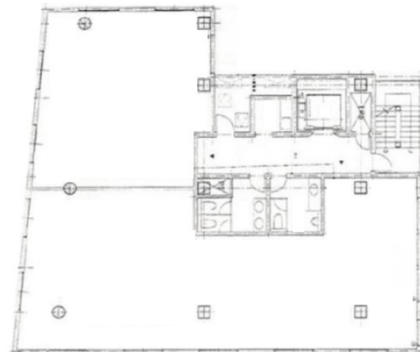

ロクラス祇園ビル 4階63.64坪

福岡県福岡市博多区御供所町2-60

物件MAP

賃貸条件	
月額賃料	954,600円（税別）
坪数	63.64坪
坪単価	15,000円（税別）
共益費	127,280円
礼金	無し
敷金（保証金）	4ヶ月
階数	4階
入居可能日	即日

ビル情報	
所在地	福岡県福岡市博多区御供所町2-60
最寄り駅	福岡市営地下鉄空港線 祇園駅 徒歩1分 福岡市営地下鉄箱崎線 呉服町駅 徒歩8分 福岡市営地下鉄七隈線 櫛田神社前駅 徒歩8分 JR鹿児島本線 博多駅 徒歩12分 福岡市営地下鉄空港線 博多駅 徒歩12分
エリア	呉服町・中洲エリア
竣工	2024年1月
耐震	新耐震基準
階数	地上7階
用途	事務所
構造	RC造

設備情報	
エレベーター	1基
空調	個別空調
OAフロア	OAフロア
基準階天井高	3,200mm
光ファイバー	有り
トイレ	男女別・室外
セキュリティ	有り
駐車場	無し