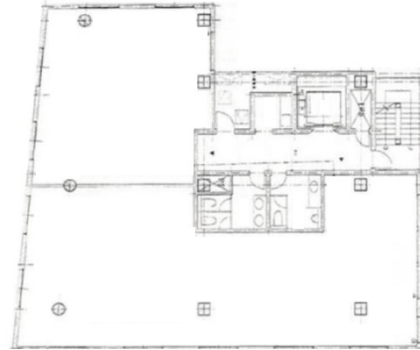

# ロクラス祇園ビル 4階63.64坪

福岡県福岡市博多区御供所町2-60

## 物件MAP

賃貸条件	
月額賃料	954,600円（税別）
坪数	63.64坪
坪単価	15,000円（税別）
共益費	127,280円
礼金	無し
敷金（保証金）	4ヶ月
階数	4階
入居可能日	即日

ビル情報	
所在地	福岡県福岡市博多区御供所町2-60
最寄り駅	福岡市営地下鉄空港線 祇園駅 徒歩1分 福岡市営地下鉄箱崎線 呉服町駅 徒歩8分 福岡市営地下鉄七隈線 櫛田神社前駅 徒歩8分 JR鹿児島本線 博多駅 徒歩12分 福岡市営地下鉄空港線 博多駅 徒歩12分
エリア	呉服町・中洲エリア
竣工	2024年1月
耐震	新耐震基準
階数	地上7階
用途	事務所
構造	RC造