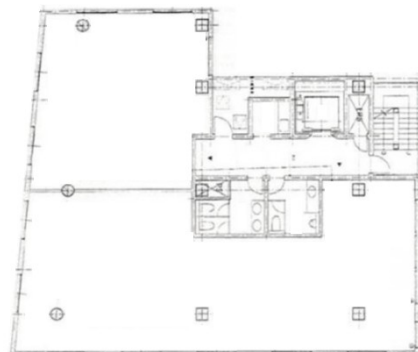

ロクラス祇園ビル 3階21坪

福岡県福岡市博多区御供所町2-60

物件MAP

賃貸条件	
月額賃料	315,000円（税別）
坪数	21坪
坪単価	15,000円（税別）
共益費	42,000円
礼金	無し
敷金（保証金）	4ヶ月
階数	3階
入居可能日	即日

ビル情報	
所在地	福岡県福岡市博多区御供所町2-60
最寄り駅	福岡市営地下鉄空港線 祇園駅 徒歩1分 福岡市営地下鉄箱崎線 呉服町駅 徒歩8分 福岡市営地下鉄七隈線 櫛田神社前駅 徒歩8分 JR鹿児島本線 博多駅 徒歩12分 福岡市営地下鉄空港線 博多駅 徒歩12分
エリア	呉服町・中洲エリア
竣工	2024年1月
耐震	新耐震基準
階数	地上7階
用途	事務所
構造	RC造

設備情報	
エレベーター	1基
空調	個別空調
OAフロア	OAフロア
基準階天井高	3,200mm
光ファイバー	有り
トイレ	男女別・室外
セキュリティ	有り
駐車場	無し