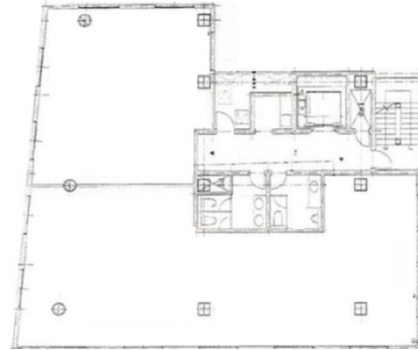

ロクラス祇園ビル 3階21坪

福岡県福岡市博多区御供所町2-60

物件MAP

賃貸条件	
月額賃料	315,000円（税別）
坪数	21坪
坪単価	15,000円（税別）
共益費	42,000円
礼金	無し
敷金（保証金）	4ヶ月
階数	3階
入居可能日	即日

ビル情報	
所在地	福岡県福岡市博多区御供所町2-60
最寄り駅	福岡市営地下鉄空港線 祇園駅 徒歩1分 福岡市営地下鉄箱崎線 呉服町駅 徒歩8分 福岡市営地下鉄七隈線 櫛田神社前駅 徒歩8分 JR鹿児島本線 博多駅 徒歩12分 福岡市営地下鉄空港線 博多駅 徒歩12分
エリア	呉服町・中洲エリア
竣工	2024年1月
耐震	新耐震基準
階数	地上7階
用途	事務所
構造	RC造

設備情報	
エレベーター	1基
空調	個別空調
OAフロア	OAフロア
基準階天井高	3,200mm
光ファイバー	有り
トイレ	男女別・室外
セキュリティ	有り
駐車場	無し

事務所移転の簡単検索サイト

Quick Service

クイックサービス

ロクラス祇園ビル 3階21坪 福岡県福岡市博多区御供所町2-60

呉服町・中洲エリア（ビルID：0062072）の賃貸オフィス

貸事務所・レンタルオフィス・オフィス移転ならQuickService