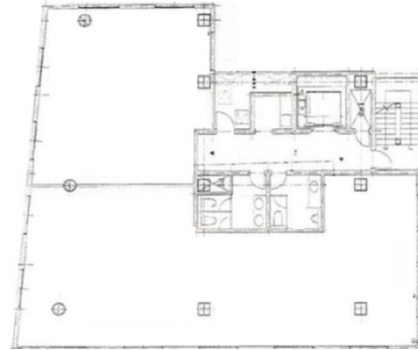

ロクラス祇園ビル 7階38.59坪

福岡県福岡市博多区御供所町2-60

物件MAP

賃貸条件	
月額賃料	578,850円（税別）
坪数	38.59坪
坪単価	15,000円（税別）
共益費	77,180円
礼金	無し
敷金（保証金）	4ヶ月
階数	7階
入居可能日	即日

ビル情報	
所在地	福岡県福岡市博多区御供所町2-60
最寄り駅	福岡市営地下鉄空港線 祇園駅 徒歩1分 福岡市営地下鉄箱崎線 呉服町駅 徒歩8分 福岡市営地下鉄七隈線 櫛田神社前駅 徒歩8分 JR鹿児島本線 博多駅 徒歩12分 福岡市営地下鉄空港線 博多駅 徒歩12分
エリア	呉服町・中洲エリア
竣工	2024年1月
耐震	新耐震基準
階数	地上7階
用途	事務所
構造	RC造

設備情報	
エレベーター	1基
空調	個別空調
OAフロア	OAフロア
基準階天井高	3,200mm
光ファイバー	有り
トイレ	男女別・室外
セキュリティ	有り
駐車場	無し

事務所移転の簡単検索サイト

Quick Service

クイックサービス

ロクラス祇園ビル 7階38.59坪 福岡県福岡市博多区御供所町2-60

呉服町・中洲エリア（ビルID：0062072）の賃貸オフィス

貸事務所・レンタルオフィス・オフィス移転ならQuickService