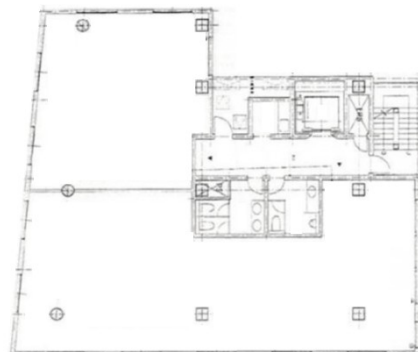

ロクラス祇園ビル 3階42.64坪

福岡県福岡市博多区御供所町2-60

物件MAP

賃貸条件	
月額賃料	639,600円（税別）
坪数	42.64坪
坪単価	15,000円（税別）
共益費	85,280円
礼金	無し
敷金（保証金）	4ヶ月
階数	3階
入居可能日	即日

ビル情報	
所在地	福岡県福岡市博多区御供所町2-60
最寄り駅	福岡市営地下鉄空港線 祇園駅 徒歩1分 福岡市営地下鉄箱崎線 呉服町駅 徒歩8分 福岡市営地下鉄七隈線 櫛田神社前駅 徒歩8分 JR鹿児島本線 博多駅 徒歩12分 福岡市営地下鉄空港線 博多駅 徒歩12分
エリア	呉服町・中洲エリア
竣工	2024年1月
耐震	新耐震基準
階数	地上7階
用途	事務所
構造	RC造

設備情報	
エレベーター	1基
空調	個別空調
OAフロア	OAフロア
基準階天井高	3,200mm
光ファイバー	有り
トイレ	男女別・室外
セキュリティ	有り
駐車場	無し