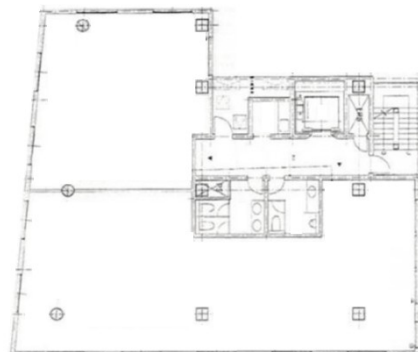

# ロクラス祇園ビル 3階42.64坪

福岡県福岡市博多区御供所町2-60

## 物件MAP

賃貸条件	
月額賃料	639,600円 (税別)
坪数	42.64坪
坪単価	15,000円 (税別)
共益費	85,280円
礼金	無し
敷金 (保証金)	4ヶ月
階数	3階
入居可能日	即日

ビル情報	
所在地	福岡県福岡市博多区御供所町2-60
最寄り駅	福岡市営地下鉄空港線 祇園駅 徒歩1分 福岡市営地下鉄箱崎線 呉服町駅 徒歩8分 福岡市営地下鉄七隈線 櫛田神社前駅 徒歩8分 JR鹿児島本線 博多駅 徒歩12分 福岡市営地下鉄空港線 博多駅 徒歩12分
エリア	呉服町・中洲エリア
竣工	2024年1月
耐震	新耐震基準
階数	地上7階
用途	事務所
構造	RC造