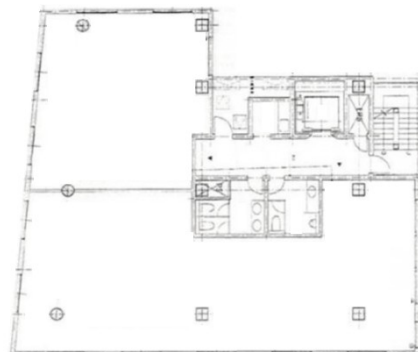

ロクラス祇園ビル 7階19.62坪

福岡県福岡市博多区御供所町2-60

物件MAP

賃貸条件	
月額賃料	294,300円 (税別)
坪数	19.62坪
坪単価	15,000円 (税別)
共益費	39,240円
礼金	無し
敷金 (保証金)	4ヶ月
階数	7階
入居可能日	即日

ビル情報	
所在地	福岡県福岡市博多区御供所町2-60
最寄り駅	福岡市営地下鉄空港線 祇園駅 徒歩1分 福岡市営地下鉄箱崎線 呉服町駅 徒歩8分 福岡市営地下鉄七隈線 櫛田神社前駅 徒歩8分 JR鹿児島本線 博多駅 徒歩12分 福岡市営地下鉄空港線 博多駅 徒歩12分
エリア	呉服町・中洲エリア
竣工	2024年1月
耐震	新耐震基準
階数	地上7階
用途	事務所
構造	RC造

設備情報	
エレベーター	1基
空調	個別空調
OAフロア	OAフロア
基準階天井高	3,200mm
光ファイバー	有り
トイレ	男女別・室外
セキュリティ	有り
駐車場	無し