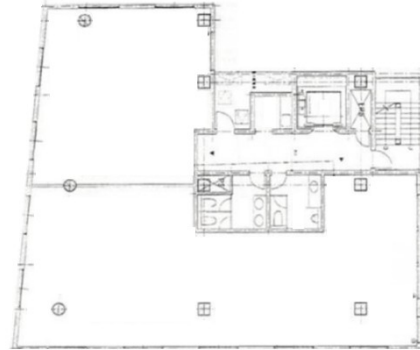

ロクラス祇園ビル 3階63.64坪

福岡県福岡市博多区御供所町2-60

物件MAP

賃貸条件	
月額賃料	954,600円（税別）
坪数	63.64坪
坪単価	15,000円（税別）
共益費	127,280円
礼金	無し
敷金（保証金）	4ヶ月
階数	3階
入居可能日	即日

ビル情報	
所在地	福岡県福岡市博多区御供所町2-60
最寄り駅	福岡市営地下鉄空港線 祇園駅 徒歩1分 福岡市営地下鉄箱崎線 呉服町駅 徒歩8分 福岡市営地下鉄七隈線 櫛田神社前駅 徒歩8分 JR鹿児島本線 博多駅 徒歩12分 福岡市営地下鉄空港線 博多駅 徒歩12分
エリア	呉服町・中洲エリア
竣工	2024年1月
耐震	新耐震基準
階数	地上7階
用途	事務所
構造	RC造

設備情報	
エレベーター	1基
空調	個別空調
OAフロア	OAフロア
基準階天井高	3,200mm
光ファイバー	有り
トイレ	男女別・室外
セキュリティ	有り
駐車場	無し