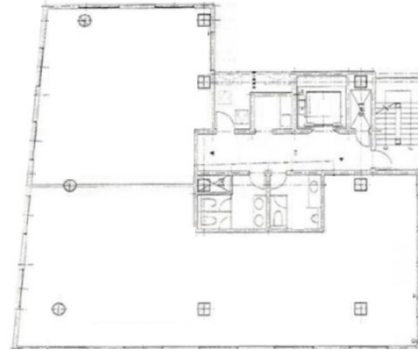

ロクラス祇園ビル 3階63.64坪

福岡県福岡市博多区御供所町2-60

物件MAP

賃貸条件	
月額賃料	954,600円（税別）
坪数	63.64坪
坪単価	15,000円（税別）
共益費	127,280円
礼金	無し
敷金（保証金）	4ヶ月
階数	3階
入居可能日	即日

ビル情報	
所在地	福岡県福岡市博多区御供所町2-60
最寄り駅	福岡市営地下鉄空港線 祇園駅 徒歩1分 福岡市営地下鉄箱崎線 呉服町駅 徒歩8分 福岡市営地下鉄七隈線 櫛田神社前駅 徒歩8分 JR鹿児島本線 博多駅 徒歩12分 福岡市営地下鉄空港線 博多駅 徒歩12分
エリア	呉服町・中洲エリア
竣工	2024年1月
耐震	新耐震基準
階数	地上7階
用途	事務所
構造	RC造

設備情報	
エレベーター	1基
空調	個別空調
OAフロア	OAフロア
基準階天井高	3,200mm
光ファイバー	有り
トイレ	男女別・室外
セキュリティ	有り
駐車場	無し

事務所移転の簡単検索サイト

Quick Service

クイックサービス

ロクラス祇園ビル 3階63.64坪 福岡県福岡市博多区御供所町2-60

呉服町・中洲エリア（ビルID：0062072）の賃貸オフィス

貸事務所・レンタルオフィス・オフィス移転ならQuickService