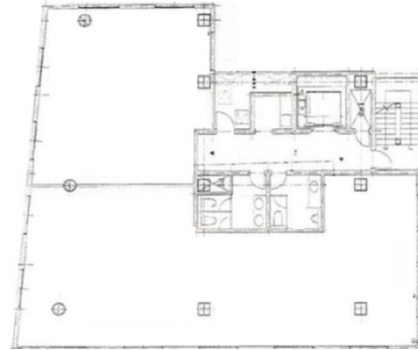

ロクラス祇園ビル 7階58.21坪

福岡県福岡市博多区御供所町2-60

物件MAP

賃貸条件	
月額賃料	873,150円（税別）
坪数	58.21坪
坪単価	15,000円（税別）
共益費	116,420円
礼金	無し
敷金（保証金）	4ヶ月
階数	7階
入居可能日	即日

ビル情報	
所在地	福岡県福岡市博多区御供所町2-60
最寄り駅	福岡市営地下鉄空港線 祇園駅 徒歩1分 福岡市営地下鉄箱崎線 呉服町駅 徒歩8分 福岡市営地下鉄七隈線 櫛田神社前駅 徒歩8分 JR鹿児島本線 博多駅 徒歩12分 福岡市営地下鉄空港線 博多駅 徒歩12分
エリア	呉服町・中洲エリア
竣工	2024年1月
耐震	新耐震基準
階数	地上7階
用途	事務所
構造	RC造

設備情報	
エレベーター	1基
空調	個別空調
OAフロア	OAフロア
基準階天井高	3,200mm
光ファイバー	有り
トイレ	男女別・室外
セキュリティ	有り
駐車場	無し