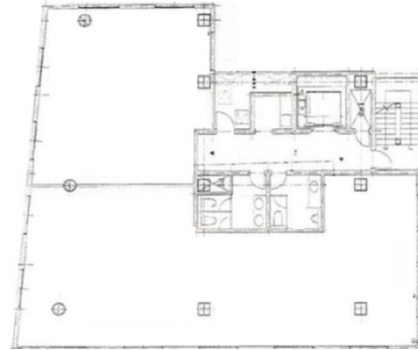

ロクラス祇園ビル 7階58.21坪

福岡県福岡市博多区御供所町2-60

物件MAP

賃貸条件	
月額賃料	873,150円（税別）
坪数	58.21坪
坪単価	15,000円（税別）
共益費	116,420円
礼金	無し
敷金（保証金）	4ヶ月
階数	7階
入居可能日	即日

ビル情報	
所在地	福岡県福岡市博多区御供所町2-60
最寄り駅	福岡市営地下鉄空港線 祇園駅 徒歩1分 福岡市営地下鉄箱崎線 呉服町駅 徒歩8分 福岡市営地下鉄七隈線 櫛田神社前駅 徒歩8分 JR鹿児島本線 博多駅 徒歩12分 福岡市営地下鉄空港線 博多駅 徒歩12分
エリア	呉服町・中洲エリア
竣工	2024年1月
耐震	新耐震基準
階数	地上7階
用途	事務所
構造	RC造

設備情報	
エレベーター	1基
空調	個別空調
OAフロア	OAフロア
基準階天井高	3,200mm
光ファイバー	有り
トイレ	男女別・室外
セキュリティ	有り
駐車場	無し

事務所移転の簡単検索サイト

Quick Service

クイックサービス

ロクラス祇園ビル 7階58.21坪 福岡県福岡市博多区御供所町2-60

呉服町・中洲エリア（ビルID：0062072）の賃貸オフィス

貸事務所・レンタルオフィス・オフィス移転ならQuickService