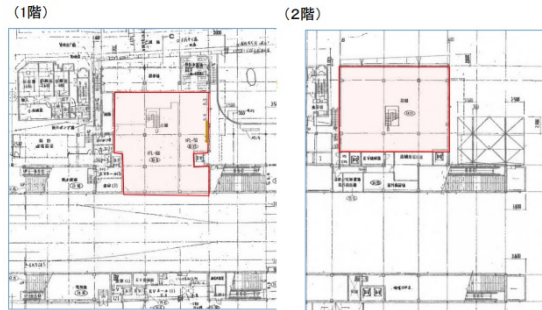

# 瓢箪山駅ビル 1階198.4坪

大阪府東大阪市昭和町4-1

## 物件MAP

賃貸条件	
月額賃料	相談
坪数	198.4坪
坪単価	相談
共益費	相談
礼金	無し
敷金（保証金）	12ヶ月
階数	1階（1-2F）
入居可能日	即日

ビル情報	
所在地	大阪府東大阪市昭和町4-1
最寄り駅	近鉄奈良線 瓢箪山駅 徒歩1分
エリア	その他大阪
竣工	要確認
耐震	調査中
階数	地上3階
用途	事務所/店舗
構造	S造

設備情報	
エレベーター	
空調	無し
OAフロア	スケルトン
基準階天井高	
光ファイバー	
トイレ	
セキュリティ	
駐車場	