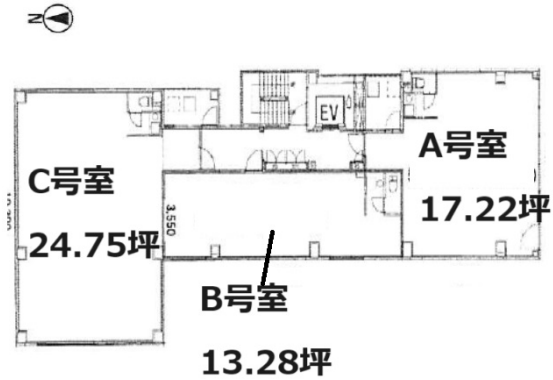

# NKナンバステーションビル 5階24.75坪

大阪府大阪市中央区難波千日前7-10

物件MAP

賃貸条件	
坪数	24.75坪
階数	5階 (C 申込有り)
入居可能日	2024年8月
ビル情報	
所在地	大阪府大阪市中央区難波千日前7-10
最寄り駅	南海本線 難波駅 徒歩5分
エリア	難波・日本橋エリア
竣工	2024年8月
耐震	新耐震基準
階数	地上6階
用途	
構造	SRC造
設備情報	
エレベーター	1基
空調	無し
OAフロア	スケルトン
基準階天井高	
光ファイバー	無し
トイレ	男女共用・室内
セキュリティ	無し
駐車場	