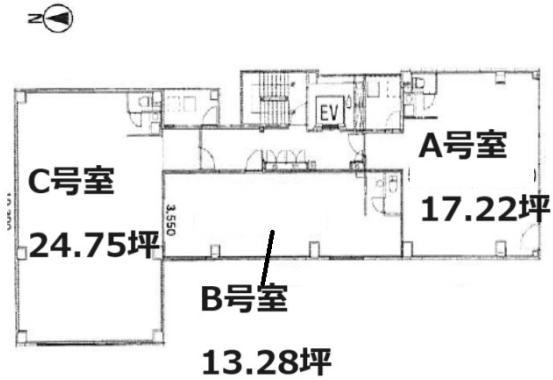

# NKナンバステーションビル 5階17.22坪

大阪府大阪市中央区難波千日前7-10

物件MAP

賃貸条件	
坪数	17.22坪
階数	5階 (A 申込有り)
入居可能日	2024年8月
ビル情報	
所在地	大阪府大阪市中央区難波千日前7-10
最寄り駅	南海本線 難波駅 徒歩5分
エリア	難波・日本橋エリア
竣工	2024年8月
耐震	新耐震基準
階数	地上6階
用途	
構造	SRC造
設備情報	
エレベーター	1基
空調	無し
OAフロア	スケルトン
基準階天井高	
光ファイバー	無し
トイレ	男女共用・室内
セキュリティ	無し
駐車場	