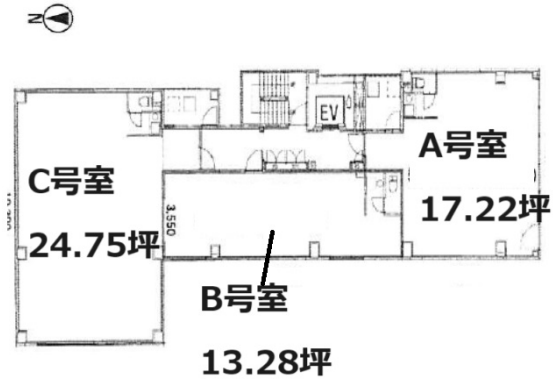

NKナンバステーションビル 4階24.75坪

大阪府大阪市中央区難波千日前7-10

物件MAP

賃貸条件	
坪数	24.75坪
階数	4階 (C 申込有り)
入居可能日	2024年8月
ビル情報	
所在地	大阪府大阪市中央区難波千日前7-10
最寄り駅	南海本線 難波駅 徒歩5分
エリア	難波・日本橋エリア
竣工	2024年8月
耐震	新耐震基準
階数	地上6階
用途	
構造	SRC造
設備情報	
エレベーター	1基
空調	無し
OAフロア	スケルトン
基準階天井高	
光ファイバー	無し
トイレ	男女共用・室内
セキュリティ	無し
駐車場	