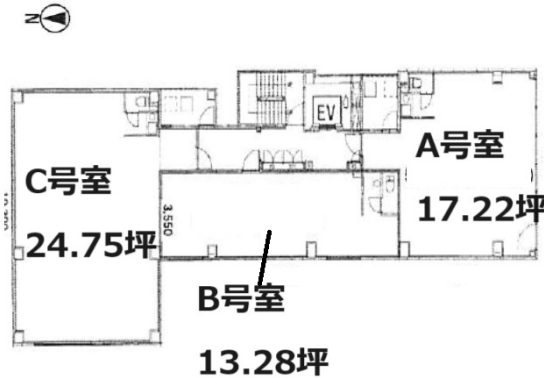

NKナンバステーションビル 4階24.75坪

大阪府大阪市中央区難波千日前7-10

物件MAP

賃貸条件	
坪数	24.75坪
階数	4階 (C 申込有り)
入居可能日	2024年8月
ビル情報	
所在地	大阪府大阪市中央区難波千日前7-10
最寄り駅	南海本線 難波駅 徒歩5分
エリア	難波・日本橋エリア
竣工	2024年8月
耐震	新耐震基準
階数	地上6階
用途	
構造	SRC造
設備情報	
エレベーター	1基
空調	無し
OAフロア	スケルトン
基準階天井高	
光ファイバー	無し
トイレ	男女共用・室内
セキュリティ	無し
駐車場	