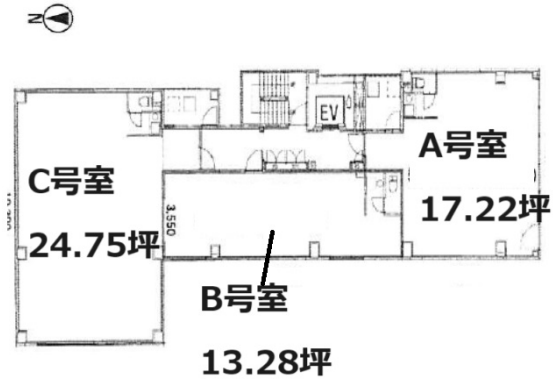

NKナンバステーションビル 4階13.28坪

大阪府大阪市中央区難波千日前7-10

物件MAP

賃貸条件	
坪数	13.28坪
階数	4階 (B 申込有り)
入居可能日	2024年8月
ビル情報	
所在地	大阪府大阪市中央区難波千日前7-10
最寄り駅	南海本線 難波駅 徒歩5分
エリア	難波・日本橋エリア
竣工	2024年8月
耐震	新耐震基準
階数	地上6階
用途	
構造	SRC造
設備情報	
エレベーター	1基
空調	無し
OAフロア	スケルトン
基準階天井高	
光ファイバー	無し
トイレ	男女共用・室内
セキュリティ	無し
駐車場	