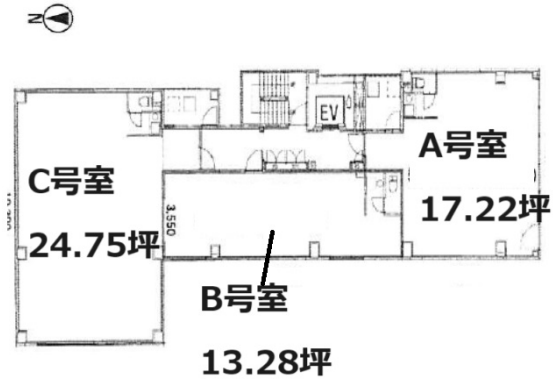

NKナンバステーションビル 4階17.22坪

大阪府大阪市中央区難波千日前7-10

物件MAP

賃貸条件	
坪数	17.22坪
階数	4階 (A 申込有り)
入居可能日	2024年8月
ビル情報	
所在地	大阪府大阪市中央区難波千日前7-10
最寄り駅	南海本線 難波駅 徒歩5分
エリア	難波・日本橋エリア
竣工	2024年8月
耐震	新耐震基準
階数	地上6階
用途	
構造	SRC造
設備情報	
エレベーター	1基
空調	無し
OAフロア	スケルトン
基準階天井高	
光ファイバー	無し
トイレ	男女共用・室内
セキュリティ	無し
駐車場	