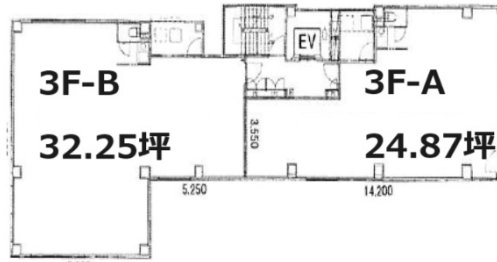

# NKナンバステーションビル 3階32.25坪

大阪府大阪市中央区難波千日前7-10

物件MAP

賃貸条件	
坪数	32.25坪
階数	3階 (B 申込有り)
入居可能日	2024年8月
ビル情報	
所在地	大阪府大阪市中央区難波千日前7-10
最寄り駅	南海本線 難波駅 徒歩5分
エリア	難波・日本橋エリア
竣工	2024年8月
耐震	新耐震基準
階数	地上6階
用途	
構造	SRC造
設備情報	
エレベーター	1基
空調	無し
OAフロア	スケルトン
基準階天井高	
光ファイバー	無し
トイレ	男女共用・室内
セキュリティ	無し
駐車場	