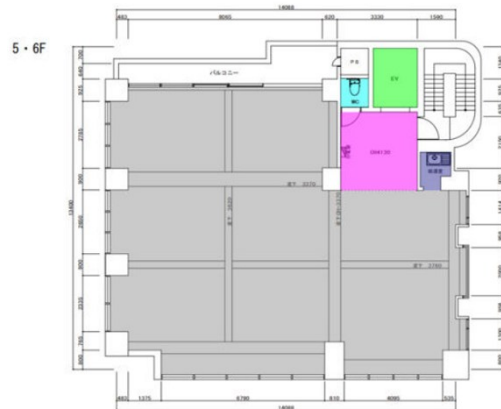

AISAN B.L.D 6階52.91坪

愛知県小牧市中央1-38

物件MAP

賃貸条件	
月額賃料	600,000円（税別）
坪数	52.91坪
坪単価	11,340円（税別）
共益費	20,000円
礼金	無し
敷金（保証金）	8ヶ月
階数	6階（1フロア）
入居可能日	即日

ビル情報	
所在地	愛知県小牧市中央1-38
最寄り駅	名鉄小牧線 小牧駅 徒歩5分 名鉄小牧線 小牧口駅 徒歩15分
エリア	その他愛知
竣工	1991年
耐震	新耐震基準
階数	地上6階
用途	事務所
構造	RC造

設備情報	
エレベーター	1基
空調	個別空調
OAフロア	スケルトン
基準階天井高	
光ファイバー	有り
トイレ	男女共用・室外
セキュリティ	
駐車場	有り

事務所移転の簡単検索サイト **AISAN B.L.D 6階52.91坪** 愛知県小牧市中央1-38

その他愛知（ビルID：0062062）の賃貸オフィス

貸事務所・レンタルオフィス・オフィス移転なら**QuickService**

物件詳細はこちらから