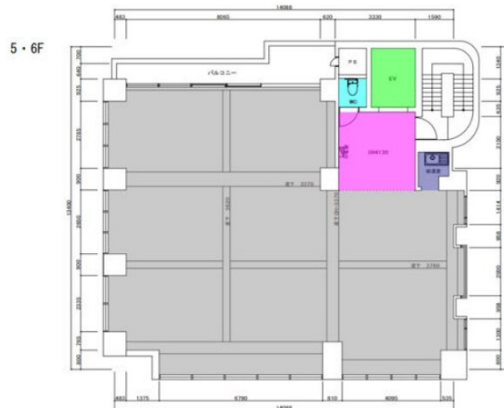

# AISAN B.L.D 5階52.91坪

愛知県小牧市中央1-38

## 物件MAP

賃貸条件	
月額賃料	560,000円（税別）
坪数	52.91坪
坪単価	10,584円（税別）
共益費	20,000円
礼金	無し
敷金（保証金）	8ヶ月
階数	5階（1フロア）
入居可能日	即日

ビル情報	
所在地	愛知県小牧市中央1-38
最寄り駅	名鉄小牧線 小牧駅 徒歩5分 名鉄小牧線 小牧口駅 徒歩15分
エリア	その他愛知
竣工	1991年
耐震	新耐震基準
階数	地上6階
用途	事務所
構造	RC造

設備情報	
エレベーター	1基
空調	個別空調
OAフロア	スケルトン
基準階天井高	
光ファイバー	有り
トイレ	男女共用・室外
セキュリティ	
駐車場	有り

事務所移転の簡単検索サイト **AISAN B.L.D 5階52.91坪** 愛知県小牧市中央1-38

その他愛知（ビルID：0062062）の賃貸オフィス

貸事務所・レンタルオフィス・オフィス移転なら**QuickService**

物件詳細はこちらから