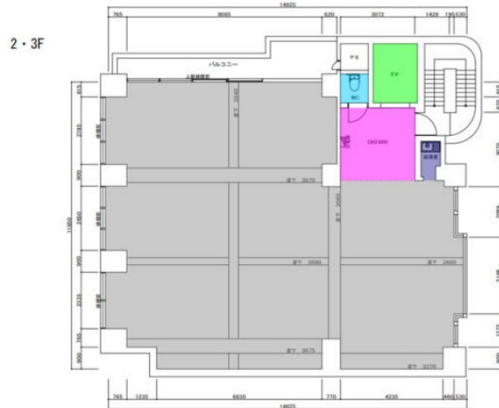

# AISAN B.L.D 3階52.54坪

愛知県小牧市中央1-38

## 物件MAP

賃貸条件	
月額賃料	400,000円（税別）
坪数	52.54坪
坪単価	7,613円（税別）
共益費	20,000円
礼金	無し
敷金（保証金）	8ヶ月
階数	3階（1フロア）
入居可能日	即日

ビル情報	
所在地	愛知県小牧市中央1-38
最寄り駅	名鉄小牧線 小牧駅 徒歩5分 名鉄小牧線 小牧口駅 徒歩15分
エリア	その他愛知
竣工	1991年
耐震	新耐震基準
階数	地上6階
用途	事務所
構造	RC造