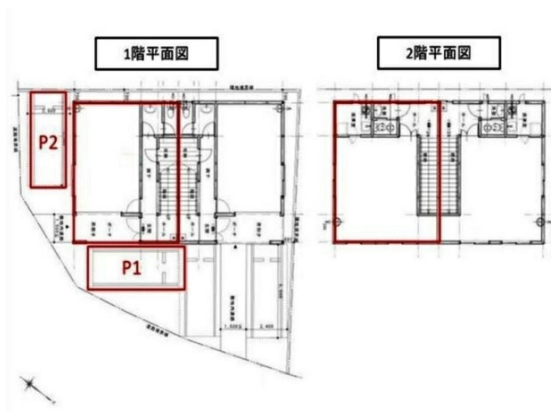

三筑2丁目倉庫事務所 1階27.67坪

福岡県福岡市博多区三筑2-28-

物件MAP

賃貸条件	
坪数	27.67坪
階数	1階 (1号室)
入居可能日	

ビル情報	
所在地	福岡県福岡市博多区三筑2-28-
最寄り駅	西鉄天神大牟田線 雑餉隈駅 徒歩4分 JR鹿児島本線 笹原駅 徒歩18分
エリア	福岡市その他エリア
竣工	2024年1月
耐震	新耐震基準
階数	地上2階
用途	事務所/店舗/倉庫・工場
構造	木造

設備情報	
エレベーター	
空調	個別空調
OAフロア	
基準階天井高	
光ファイバー	有り
トイレ	男女別・室内
セキュリティ	調査中
駐車場	有り

事務所移転の簡単検索サイト

Quick Service

クイックサービス

三筑2丁目倉庫事務所 1階27.67坪 福岡県福岡市博多区三筑2-28-

福岡市その他エリア (ビルID: 0062059) の賃貸オフィス

貸事務所・レンタルオフィス・オフィス移転ならQuickService