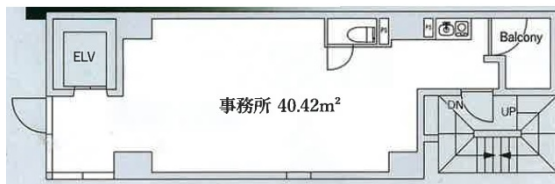

Le Nid KANDA (ルニ神田)

東京都千代田区神田北乗物町15

6階12.23坪

物件MAP

賃貸条件	
月額賃料	254,546円 (税別)
坪数	12.23坪
坪単価	20,813円 (税別)
共益費	20,000円
礼金	無し
敷金 (保証金)	4ヶ月
階数	6階
入居可能日	相談

ビル情報	
所在地	東京都千代田区神田北乗物町15
最寄り駅	JR山手線 神田駅 徒歩3分 都営浅草線 東日本橋駅 徒歩6分 都営新宿線 岩本町駅 徒歩6分 東京メトロ日比谷線 小伝馬町駅 徒歩8分 東京メトロ丸ノ内線 淡路町駅 徒歩10分
エリア	岩本町・秋葉原エリア
竣工	2023年6月
耐震	新耐震基準
階数	地上9階
用途	事務所
構造	RC造

設備情報	
エレベーター	1基
空調	
OAフロア	
基準階天井高	
光ファイバー	
トイレ	男女共用・室内
セキュリティ	
駐車場	

事務所移転の簡単検索サイト **Quick Service** クイックサービス
Le Nid KANDA (ルニ神田) 6階12.23坪 東京都千代田区神田北乗物町15
岩本町・秋葉原エリア (ビルID: 0062040) の賃貸オフィス
貸事務所・レンタルオフィス・オフィス移転なら**QuickService**

物件詳細はこちらから
 0120-55-2620
【受付時間】平日9:30~18:30