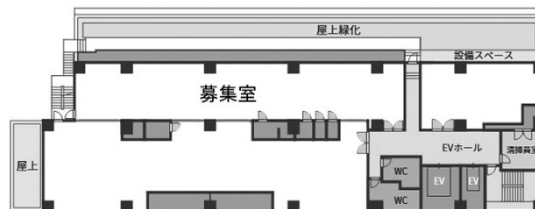

# innoba大田 5階53.91坪

東京都大田区仲六郷4-32-6

## 物件MAP

賃貸条件	
月額賃料	808,650円 (税別)
坪数	53.91坪
坪単価	15,000円 (税別)
共益費	賃料に含む
礼金	無し
敷金 (保証金)	8ヶ月
階数	5階 (501)
入居可能日	即日

ビル情報	
所在地	東京都大田区仲六郷4-32-6
最寄り駅	京急本線 六郷土手駅 徒歩6分 京急本線 雑色駅 徒歩10分
エリア	その他東京
竣工	2023年9月
耐震	新耐震基準
階数	地上6階
用途	事務所
構造	RC造