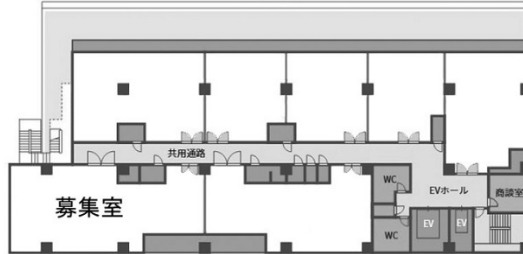

innoba大田 4階44.65坪

東京都大田区仲六郷4-32-6

物件MAP

賃貸条件	
月額賃料	669,750円 (税別)
坪数	44.65坪
坪単価	15,000円 (税別)
共益費	賃料に含む
礼金	無し
敷金 (保証金)	8ヶ月
階数	4階 (406)
入居可能日	即日

ビル情報	
所在地	東京都大田区仲六郷4-32-6
最寄り駅	京急本線 六郷土手駅 徒歩6分 京急本線 雑色駅 徒歩10分
エリア	その他東京
竣工	2023年9月
耐震	新耐震基準
階数	地上6階
用途	事務所
構造	RC造

設備情報	
エレベーター	2基
空調	
OAフロア	
基準階天井高	
光ファイバー	
トイレ	男女別・室外
セキュリティ	
駐車場	