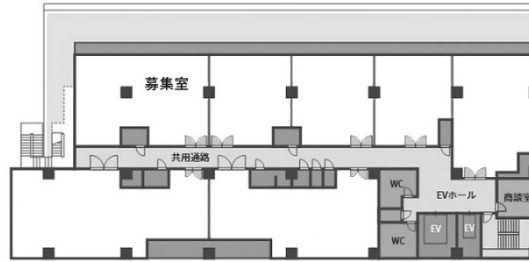

innoba大田 4階32.1坪

東京都大田区仲六郷4-32-6

物件MAP

賃貸条件	
月額賃料	481,500円 (税別)
坪数	32.1坪
坪単価	15,000円 (税別)
共益費	賃料に含む
礼金	無し
敷金 (保証金)	8ヶ月
階数	4階 (401)
入居可能日	即日

ビル情報	
所在地	東京都大田区仲六郷4-32-6
最寄り駅	京急本線 六郷土手駅 徒歩6分 京急本線 雑色駅 徒歩10分
エリア	その他東京
竣工	2023年9月
耐震	新耐震基準
階数	地上6階
用途	事務所
構造	RC造

設備情報	
エレベーター	2基
空調	
OAフロア	
基準階天井高	
光ファイバー	
トイレ	男女別・室外
セキュリティ	
駐車場	