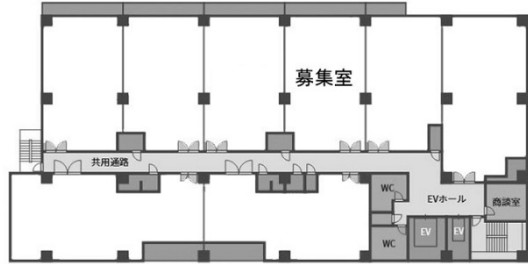

innoba大田 3階31.9坪

東京都大田区仲六郷4-32-6

物件MAP

賃貸条件	
月額賃料	510,400円 (税別)
坪数	31.9坪
坪単価	16,000円 (税別)
共益費	賃料に含む
礼金	無し
敷金 (保証金)	8ヶ月
階数	3階 (304)
入居可能日	即日

ビル情報	
所在地	東京都大田区仲六郷4-32-6
最寄り駅	京急本線 六郷土手駅 徒歩6分 京急本線 雑色駅 徒歩10分
エリア	その他東京
竣工	2023年9月
耐震	新耐震基準
階数	地上6階
用途	事務所
構造	RC造

設備情報	
エレベーター	2基
空調	
OAフロア	
基準階天井高	
光ファイバー	
トイレ	男女別・室外
セキュリティ	
駐車場	