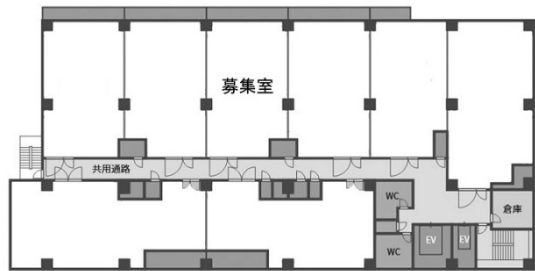

innoba大田 3階31.24坪

東京都大田区仲六郷4-32-6

物件MAP

賃貸条件	
月額賃料	499,840円 (税別)
坪数	31.24坪
坪単価	16,000円 (税別)
共益費	賃料に含む
礼金	無し
敷金 (保証金)	8ヶ月
階数	3階 (303)
入居可能日	即日

ビル情報	
所在地	東京都大田区仲六郷4-32-6
最寄り駅	京急本線 六郷土手駅 徒歩6分 京急本線 雑色駅 徒歩10分
エリア	その他東京
竣工	2023年9月
耐震	新耐震基準
階数	地上6階
用途	事務所
構造	RC造

設備情報	
エレベーター	2基
空調	
OAフロア	
基準階天井高	
光ファイバー	
トイレ	男女別・室外
セキュリティ	
駐車場	