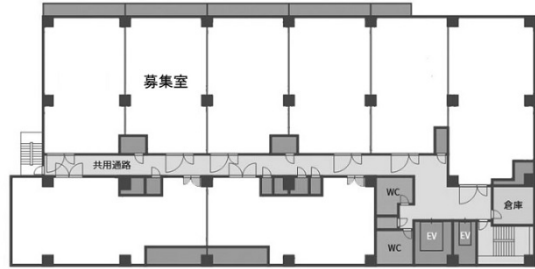

innoba大田 3階31.24坪

東京都大田区仲六郷4-32-6

物件MAP

賃貸条件	
月額賃料	499,840円 (税別)
坪数	31.24坪
坪単価	16,000円 (税別)
共益費	賃料に含む
礼金	無し
敷金 (保証金)	8ヶ月
階数	3階 (302)
入居可能日	即日

ビル情報	
所在地	東京都大田区仲六郷4-32-6
最寄り駅	京急本線 六郷土手駅 徒歩6分 京急本線 雑色駅 徒歩10分
エリア	その他東京
竣工	2023年9月
耐震	新耐震基準
階数	地上6階
用途	事務所
構造	RC造

設備情報	
エレベーター	2基
空調	
OAフロア	
基準階天井高	
光ファイバー	
トイレ	男女別・室外
セキュリティ	
駐車場	