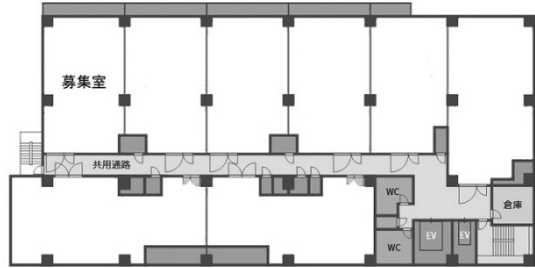

innoba大田 3階31.9坪

東京都大田区仲六郷4-32-6

No Image

物件MAP

賃貸条件	
月額賃料	510,400円 (税別)
坪数	31.9坪
坪単価	16,000円 (税別)
共益費	賃料に含む
礼金	無し
敷金 (保証金)	8ヶ月
階数	3階 (301)
入居可能日	即日

ビル情報	
所在地	東京都大田区仲六郷4-32-6
最寄り駅	京急本線 六郷土手駅 徒歩6分 京急本線 雑色駅 徒歩10分
エリア	その他東京
竣工	2023年9月
耐震	新耐震基準
階数	地上6階
用途	事務所
構造	RC造

設備情報	
エレベーター	2基
空調	
OAフロア	
基準階天井高	
光ファイバー	
トイレ	男女別・室外
セキュリティ	
駐車場	