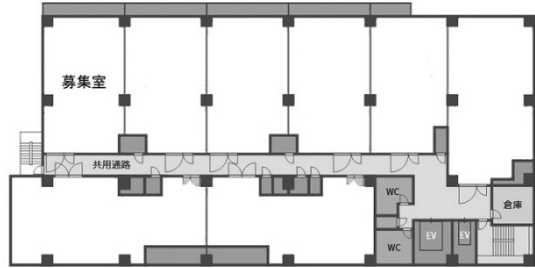

innoba大田 2階31.9坪

東京都大田区仲六郷4-32-6

No Image

物件MAP

賃貸条件	
月額賃料	510,400円 (税別)
坪数	31.9坪
坪単価	16,000円 (税別)
共益費	賃料に含む
礼金	無し
敷金 (保証金)	8ヶ月
階数	2階 (201)
入居可能日	即日

ビル情報	
所在地	東京都大田区仲六郷4-32-6
最寄り駅	京急本線 六郷土手駅 徒歩6分 京急本線 雑色駅 徒歩10分
エリア	その他東京
竣工	2023年9月
耐震	新耐震基準
階数	地上6階
用途	事務所
構造	RC造

設備情報	
エレベーター	2基
空調	
OAフロア	
基準階天井高	
光ファイバー	
トイレ	男女別・室外
セキュリティ	
駐車場	