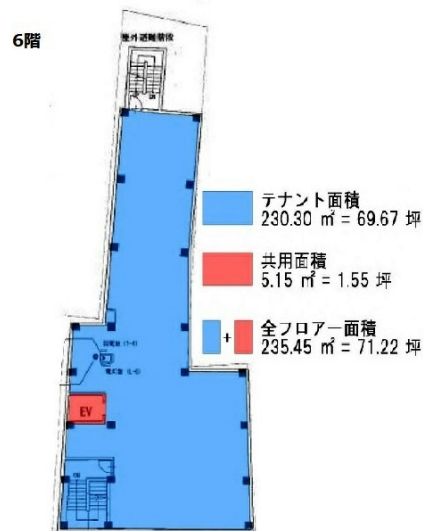

ラオックス西中洲ビルII 6階64.67坪

福岡県福岡市中央区西中洲1-2

物件MAP

賃貸条件	
月額賃料	970,050円 (税別)
坪数	64.67坪
坪単価	15,000円 (税別)
共益費	賃料に含む
礼金	無し
敷金 (保証金)	12ヶ月
階数	6階
入居可能日	相談

ビル情報	
所在地	福岡県福岡市中央区西中洲1-2
最寄り駅	福岡市営地下鉄七隈線 天神南駅 徒歩6分 福岡市営地下鉄空港線 中洲川端駅 徒歩7分 福岡市営地下鉄七隈線 櫛田神社前駅 徒歩7分 西鉄天神大牟田線 西鉄福岡 (天神) 駅 徒歩9分 福岡市営地下鉄空港線 天神駅 徒歩12分
エリア	天神・赤坂エリア
竣工	1986年9月
耐震	新耐震基準
階数	地上7階
用途	店舗/倉庫・工場
構造	S造

設備情報	
エレベーター	1基
空調	無し
OAフロア	スケルトン
基準階天井高	2,800mm
光ファイバー	調査中
トイレ	
セキュリティ	有り
駐車場	無し

事務所移転の簡単検索サイト

Quick Service

クイックサービス

ラオックス西中洲ビルII 6階64.67坪 福岡県福岡市中央区西中洲1-2

天神・赤坂エリア (ビルID: 0062007) の賃貸オフィス

貸事務所・レンタルオフィス・オフィス移転ならQuickService