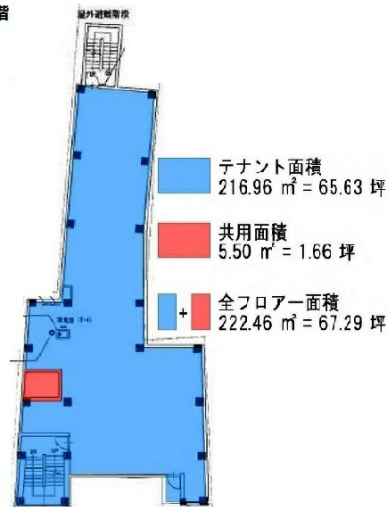

ラオックス西中洲ビルII 4階60.63坪

福岡県福岡市中央区西中洲1-2

4階

物件MAP

賃貸条件	
月額賃料	909,450円 (税別)
坪数	60.63坪
坪単価	15,000円 (税別)
共益費	賃料に含む
礼金	無し
敷金 (保証金)	12ヶ月
階数	4階
入居可能日	相談

ビル情報	
所在地	福岡県福岡市中央区西中洲1-2
最寄り駅	福岡市営地下鉄七隈線 天神南駅 徒歩6分 福岡市営地下鉄空港線 中洲川端駅 徒歩7分 福岡市営地下鉄七隈線 櫛田神社前駅 徒歩7分 西鉄天神大牟田線 西鉄福岡 (天神) 駅 徒歩9分 福岡市営地下鉄空港線 天神駅 徒歩12分
エリア	天神・赤坂エリア
竣工	1986年9月
耐震	新耐震基準
階数	地上7階
用途	店舗/倉庫・工場
構造	S造

設備情報	
エレベーター	1基
空調	無し
OAフロア	スケルトン
基準階天井高	2,800mm
光ファイバー	調査中
トイレ	
セキュリティ	有り
駐車場	無し

事務所移転の簡単検索サイト

Quick Service

クイックサービス

ラオックス西中洲ビルII 4階60.63坪 福岡県福岡市中央区西中洲1-2

天神・赤坂エリア (ビルID: 0062007) の賃貸オフィス

貸事務所・レンタルオフィス・オフィス移転ならQuickService