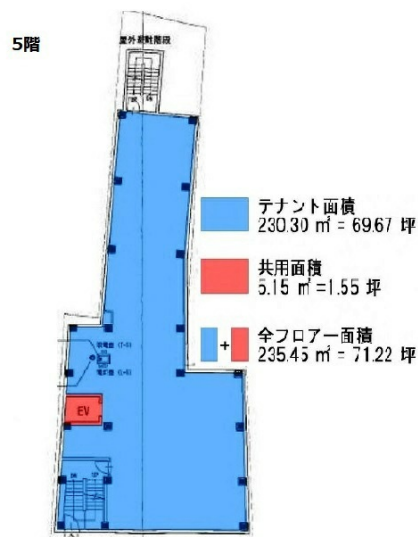

ラオックス西中洲ビルII 5階64.67坪

福岡県福岡市中央区西中洲1-2

物件MAP

賃貸条件	
月額賃料	970,050円 (税別)
坪数	64.67坪
坪単価	15,000円 (税別)
共益費	賃料に含む
礼金	無し
敷金 (保証金)	12ヶ月
階数	5階
入居可能日	相談

ビル情報	
所在地	福岡県福岡市中央区西中洲1-2
最寄り駅	福岡市営地下鉄七隈線 天神南駅 徒歩6分 福岡市営地下鉄空港線 中洲川端駅 徒歩7分 福岡市営地下鉄七隈線 櫛田神社前駅 徒歩7分 西鉄天神大牟田線 西鉄福岡(天神)駅 徒歩9分 福岡市営地下鉄空港線 天神駅 徒歩12分

エリア	天神・赤坂エリア
竣工	1986年9月
耐震	新耐震基準
階数	地上7階
用途	店舗/倉庫・工場
構造	S造

設備情報	
エレベーター	1基
空調	無し
OAフロア	スケルトン
基準階天井高	2,800mm
光ファイバー	調査中
トイレ	
セキュリティ	有り
駐車場	無し