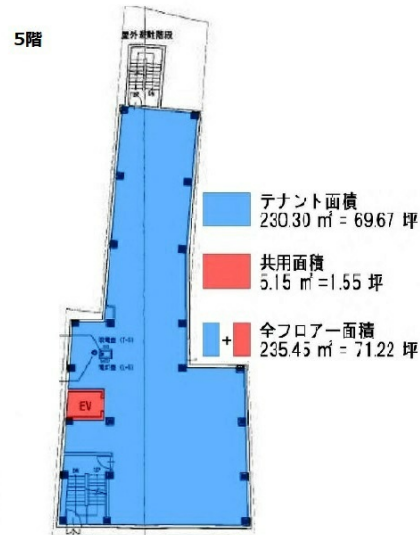

ラオックス西中洲ビルII 5階64.67坪

福岡県福岡市中央区西中洲1-2

物件MAP

賃貸条件	
月額賃料	970,050円 (税別)
坪数	64.67坪
坪単価	15,000円 (税別)
共益費	賃料に含む
礼金	無し
敷金 (保証金)	12ヶ月
階数	5階
入居可能日	相談

ビル情報	
所在地	福岡県福岡市中央区西中洲1-2
最寄り駅	福岡市営地下鉄七隈線 天神南駅 徒歩6分 福岡市営地下鉄空港線 中洲川端駅 徒歩7分 福岡市営地下鉄七隈線 櫛田神社前駅 徒歩7分 西鉄天神大牟田線 西鉄福岡 (天神) 駅 徒歩9分 福岡市営地下鉄空港線 天神駅 徒歩12分
エリア	天神・赤坂エリア
竣工	1986年9月
耐震	新耐震基準
階数	地上7階
用途	店舗/倉庫・工場
構造	S造

設備情報	
エレベーター	1基
空調	無し
OAフロア	スケルトン
基準階天井高	2,800mm
光ファイバー	調査中
トイレ	
セキュリティ	有り
駐車場	無し

事務所移転の簡単検索サイト

Quick Service

クイックサービス

ラオックス西中洲ビルII 5階64.67坪 福岡県福岡市中央区西中洲1-2

天神・赤坂エリア (ビルID: 0062007) の賃貸オフィス

貸事務所・レンタルオフィス・オフィス移転ならQuickService