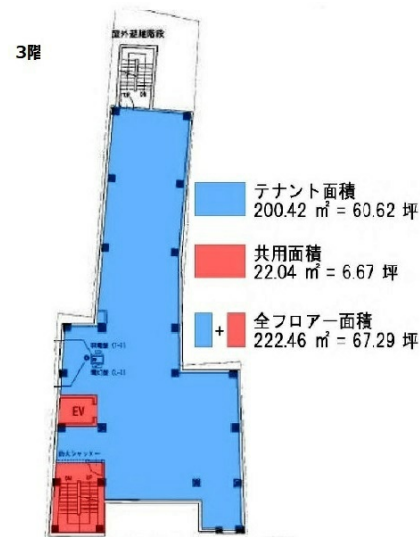

# ラオックス西中洲ビルII 3階60.62坪

福岡県福岡市中央区西中洲1-2

## 物件MAP

賃貸条件	
月額賃料	909,300円 (税別)
坪数	60.62坪
坪単価	15,000円 (税別)
共益費	賃料に含む
礼金	無し
敷金 (保証金)	12ヶ月
階数	3階
入居可能日	相談

ビル情報	
所在地	福岡県福岡市中央区西中洲1-2
最寄り駅	福岡市営地下鉄七隈線 天神南駅 徒歩6分 福岡市営地下鉄空港線 中洲川端駅 徒歩7分 福岡市営地下鉄七隈線 櫛田神社前駅 徒歩7分 西鉄天神大牟田線 西鉄福岡 (天神) 駅 徒歩9分 福岡市営地下鉄空港線 天神駅 徒歩12分

エリア	天神・赤坂エリア
竣工	1986年9月
耐震	新耐震基準
階数	地上7階
用途	店舗/倉庫・工場
構造	S造

設備情報	
エレベーター	1基
空調	無し
OAフロア	スケルトン
基準階天井高	2,800mm
光ファイバー	調査中
トイレ	
セキュリティ	有り
駐車場	無し