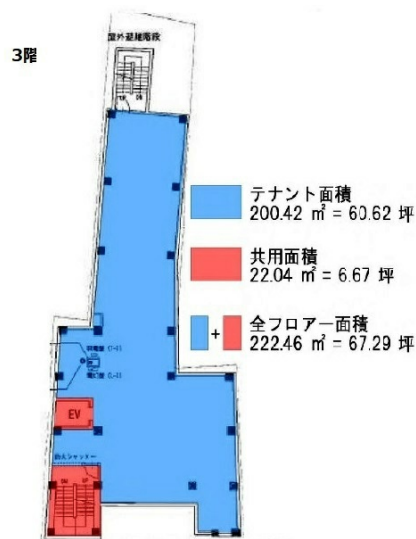

ラオックス西中洲ビルII 3階60.62坪

福岡県福岡市中央区西中洲1-2

物件MAP

賃貸条件	
月額賃料	909,300円 (税別)
坪数	60.62坪
坪単価	15,000円 (税別)
共益費	賃料に含む
礼金	無し
敷金 (保証金)	12ヶ月
階数	3階
入居可能日	相談

ビル情報	
所在地	福岡県福岡市中央区西中洲1-2
最寄り駅	福岡市営地下鉄七隈線 天神南駅 徒歩6分 福岡市営地下鉄空港線 中洲川端駅 徒歩7分 福岡市営地下鉄七隈線 櫛田神社前駅 徒歩7分 西鉄天神大牟田線 西鉄福岡 (天神) 駅 徒歩9分 福岡市営地下鉄空港線 天神駅 徒歩12分
エリア	天神・赤坂エリア
竣工	1986年9月
耐震	新耐震基準
階数	地上7階
用途	店舗/倉庫・工場
構造	S造

設備情報	
エレベーター	1基
空調	無し
OAフロア	スケルトン
基準階天井高	2,800mm
光ファイバー	調査中
トイレ	
セキュリティ	有り
駐車場	無し

事務所移転の簡単検索サイト

Quick Service

クイックサービス

ラオックス西中洲ビルII 3階60.62坪 福岡県福岡市中央区西中洲1-2

天神・赤坂エリア (ビルID: 0062007) の賃貸オフィス

貸事務所・レンタルオフィス・オフィス移転ならQuickService