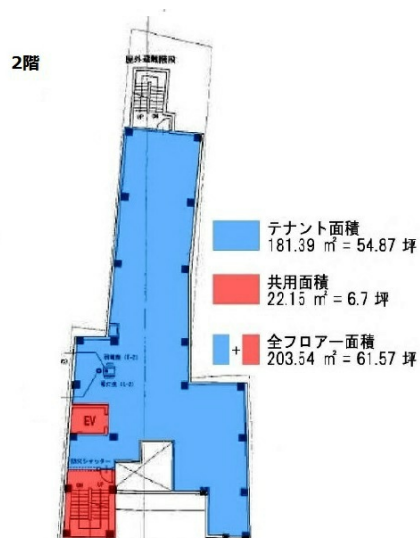

# ラオックス西中洲ビルII 2階54.87坪

福岡県福岡市中央区西中洲1-2

## 物件MAP

賃貸条件	
月額賃料	1,097,400円（税別）
坪数	54.87坪
坪単価	20,000円（税別）
共益費	賃料に含む
礼金	無し
敷金（保証金）	12ヶ月
階数	2階
入居可能日	相談

ビル情報	
所在地	福岡県福岡市中央区西中洲1-2
最寄り駅	福岡市営地下鉄七隈線 天神南駅 徒歩6分 福岡市営地下鉄空港線 中洲川端駅 徒歩7分 福岡市営地下鉄七隈線 櫛田神社前駅 徒歩7分 西鉄天神大牟田線 西鉄福岡（天神）駅 徒歩9分 福岡市営地下鉄空港線 天神駅 徒歩12分

エリア	天神・赤坂エリア
竣工	1986年9月
耐震	新耐震基準
階数	地上7階
用途	店舗/倉庫・工場
構造	S造

設備情報	
エレベーター	1基
空調	無し
OAフロア	スケルトン
基準階天井高	2,800mm
光ファイバー	調査中
トイレ	
セキュリティ	有り
駐車場	無し