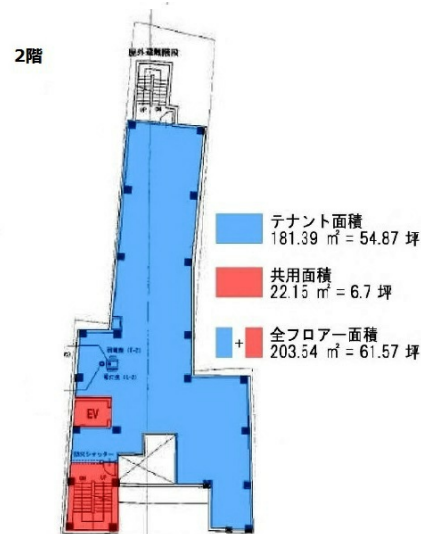

ラオックス西中洲ビルII 2階54.87坪

福岡県福岡市中央区西中洲1-2

物件MAP

賃貸条件	
月額賃料	1,097,400円 (税別)
坪数	54.87坪
坪単価	20,000円 (税別)
共益費	賃料に含む
礼金	無し
敷金 (保証金)	12ヶ月
階数	2階
入居可能日	相談

ビル情報	
所在地	福岡県福岡市中央区西中洲1-2
最寄り駅	福岡市営地下鉄七隈線 天神南駅 徒歩6分 福岡市営地下鉄空港線 中洲川端駅 徒歩7分 福岡市営地下鉄七隈線 櫛田神社前駅 徒歩7分 西鉄天神大牟田線 西鉄福岡 (天神) 駅 徒歩9分 福岡市営地下鉄空港線 天神駅 徒歩12分
エリア	天神・赤坂エリア
竣工	1986年9月
耐震	新耐震基準
階数	地上7階
用途	店舗/倉庫・工場
構造	S造

設備情報	
エレベーター	1基
空調	無し
OAフロア	スケルトン
基準階天井高	2,800mm
光ファイバー	調査中
トイレ	
セキュリティ	有り
駐車場	無し

事務所移転の簡単検索サイト

Quick Service

クイックサービス

ラオックス西中洲ビルII 2階54.87坪 福岡県福岡市中央区西中洲1-2

天神・赤坂エリア (ビルID: 0062007) の賃貸オフィス

貸事務所・レンタルオフィス・オフィス移転ならQuickService