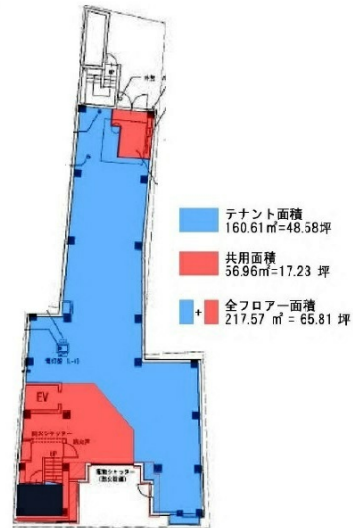

ラオックス西中洲ビルII 1階48.58坪

福岡県福岡市中央区西中洲1-2

1階

物件MAP

賃貸条件	
月額賃料	1,603,140円 (税別)
坪数	48.58坪
坪単価	33,000円 (税別)
共益費	賃料に含む
礼金	無し
敷金 (保証金)	12ヶ月
階数	1階
入居可能日	相談

ビル情報	
所在地	福岡県福岡市中央区西中洲1-2
最寄り駅	福岡市営地下鉄七隈線 天神南駅 徒歩6分 福岡市営地下鉄空港線 中洲川端駅 徒歩7分 福岡市営地下鉄七隈線 櫛田神社前駅 徒歩7分 西鉄天神大牟田線 西鉄福岡(天神)駅 徒歩9分 福岡市営地下鉄空港線 天神駅 徒歩12分

エリア	天神・赤坂エリア
竣工	1986年9月
耐震	新耐震基準
階数	地上7階
用途	店舗/倉庫・工場
構造	S造

設備情報	
エレベーター	1基
空調	無し
OAフロア	スケルトン
基準階天井高	2,800mm
光ファイバー	調査中
トイレ	
セキュリティ	有り
駐車場	無し