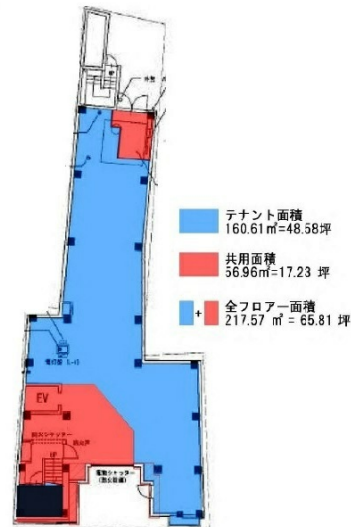

ラオックス西中洲ビルII 1階48.58坪

福岡県福岡市中央区西中洲1-2

1階

物件MAP

賃貸条件	
月額賃料	1,603,140円（税別）
坪数	48.58坪
坪単価	33,000円（税別）
共益費	賃料に含む
礼金	無し
敷金（保証金）	12ヶ月
階数	1階
入居可能日	相談

ビル情報	
所在地	福岡県福岡市中央区西中洲1-2
最寄り駅	福岡市営地下鉄七隈線 天神南駅 徒歩6分 福岡市営地下鉄空港線 中洲川端駅 徒歩7分 福岡市営地下鉄七隈線 櫛田神社前駅 徒歩7分 西鉄天神大牟田線 西鉄福岡（天神）駅 徒歩9分 福岡市営地下鉄空港線 天神駅 徒歩12分

エリア	天神・赤坂エリア
竣工	1986年9月
耐震	新耐震基準
階数	地上7階
用途	店舗/倉庫・工場
構造	S造

設備情報	
エレベーター	1基
空調	無し
OAフロア	スケルトン
基準階天井高	2,800mm
光ファイバー	調査中
トイレ	
セキュリティ	有り
駐車場	無し

事務所移転の簡単検索サイト

Quick Service

クイックサービス

ラオックス西中洲ビルII 1階48.58坪 福岡県福岡市中央区西中洲1-2