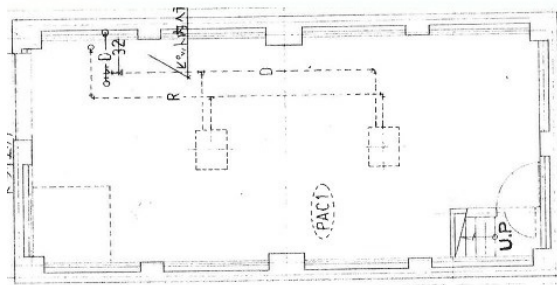

ピーターパンハウス 地下1階22.39坪

広島県広島市中区新天地5-12

物件MAP

賃貸条件	
月額賃料	200,000円（税別）
坪数	22.39坪
坪単価	8,933円（税別）
共益費	賃料に含む
礼金	1ヶ月
敷金（保証金）	7.5ヶ月
階数	B1階
入居可能日	即日

ビル情報	
所在地	広島県広島市中区新天地5-12
最寄り駅	広電1系統(宇品線) 八丁堀駅 徒歩6分 広電1系統(宇品線) 立町駅 徒歩6分 広電1系統(宇品線) 本通駅 徒歩7分
エリア	広島市中区エリア
竣工	1988年4月
耐震	新耐震基準
階数	地上6階 地下1階
用途	店舗
構造	RC造

設備情報	
エレベーター	
空調	無し
OAフロア	スケルトン
基準階天井高	
光ファイバー	有り
トイレ	無し
セキュリティ	無し
駐車場	無し

事務所移転の簡単検索サイト

Quick Service

クイックサービス

ピーターパンハウス 地下1階22.39坪 広島県広島市中区新天地5-12

広島市中区エリア（ビルID：0061988）の賃貸オフィス

貸事務所・レンタルオフィス・オフィス移転なら**QuickService**